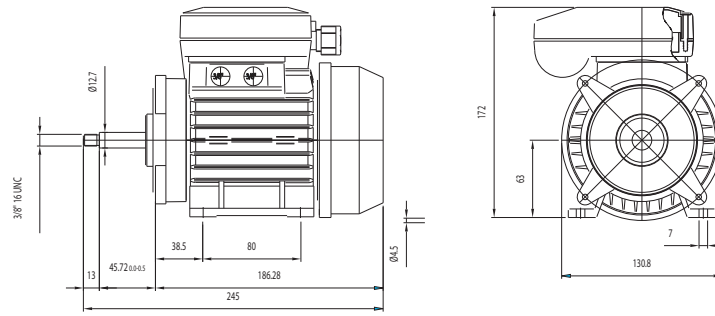

TUB VDE - classe -F -IPX5-