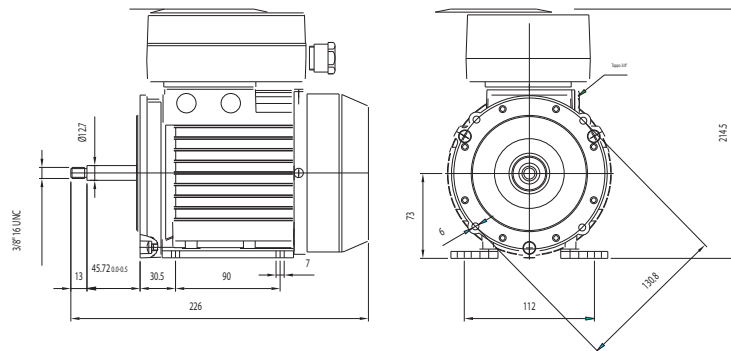

SPA VDE - classe -F -IPX5- (2 poli) (2/4 poli)